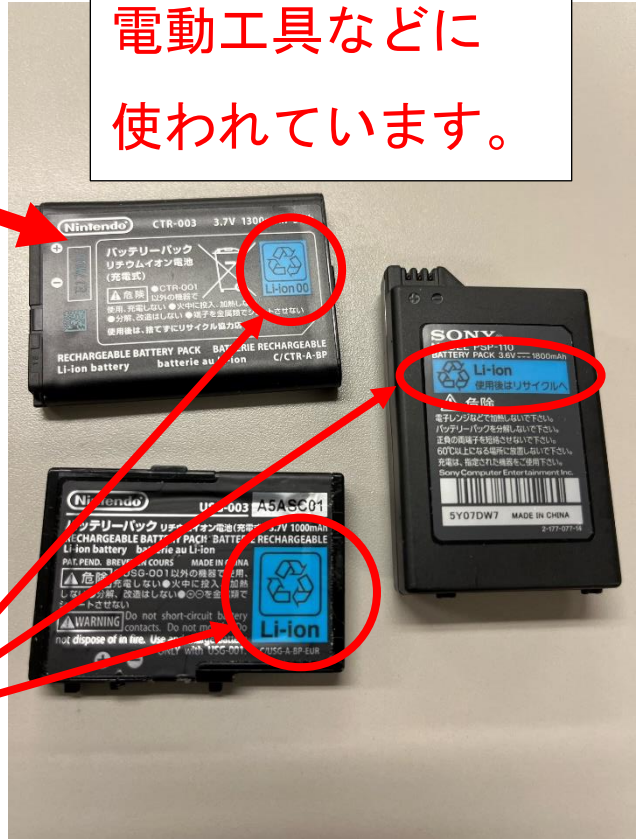

8：30～11：30

及び13：00～16：30

問合せ先：柳泉園組合 資源推進課

[TEL:042-470-1551](tel:042-470-1551)（直通）

E-Mail: shigen@ryusen.or.jp

小型充電式電池は
携帯ゲーム機や
電動工具などに
使われています。

回収対象の電池には
これらのマークが
ついています。

お持込の際は電池を機器
から取り外し、端子部を
ビニールテープなどで
絶縁してお持ちください。