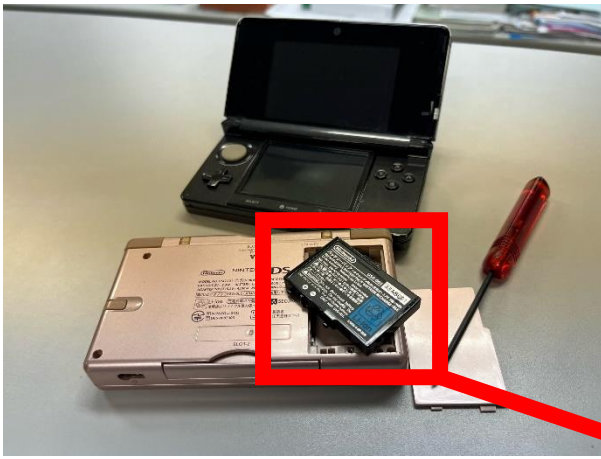

小型充電式電池は
携帯ゲーム機や
電動工具などに
使われています。

回収対象の電池には
これらのマークが
ついています。

お持込の際は電池を機器
から取り外し、端子部を
ビニールテープなどで
絶縁してお持ちください。

乾電池は回収
できません！！