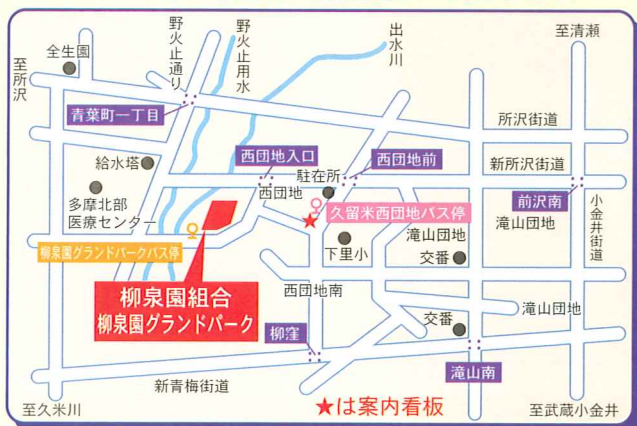

※大人は高校生以上、小人は3歳以上中学生以下の方です。
※施設の休日は木曜日(木曜日が祝日の場合は、翌日が休日)です

薬湯の湯

毎月第1日曜日に実施しております。
ぜひお試しください!

.....今後の予定.....
平成20年 11月：柿の葉の湯
12月：生姜の湯
ゆずの湯(冬至)
平成21年 1月：南天の湯
2月：行者の湯
3月：紅花の湯

※日程については、変更になる場合がございますので、電話でお問い合わせください。
(田無浴場組合と協同開催です)

平成20年7月21日(月)に第7回学童野球大会が行われました。
大会参加チームは、清瀬市、東久留米市、西東京市代表の高学年3チーム、低学年3チームの合わせ6チームが参加し、日頃の練習の成果を競い合いました。

低学年の部優勝チーム
清瀬旭ヶ丘(清瀬市)

高学年の部優勝チーム
八幡町スピリッツ(東久留米市)

柳泉園
グランド
パーク

- 湯～プラザ柳泉園(浴場施設)
- 野球場(一般用・学童用)
- テニスコート 5面
- 室内プール(一般用・幼児用・歩行用)
- トレーニング室
- 会議室(洋室・和室)

●休館日：毎週木曜日、年末年始 ●お問い合わせ：グランドパーク ☎042-473-3121

交通アクセス

西武バス

- 西武池袋線 東久留米駅西口よりバスで12分
<武21>「久留米西団地・錦城高校」行きに乗り、「久留米西団地」下車 徒歩6分
- 西武池袋線 清瀬駅南口よりバスで21分
<清03>「下里団地」行きに乗り、「久留米西団地」下車 徒歩6分
- 西武新宿線 花小金井駅北口よりバスで21分
<花01・02>「久留米西団地」行きに乗り、「久留米西団地」下車 徒歩6分
<清03>「下里団地」行きに乗り、「久留米西団地」下車 徒歩6分
- JR中央線 武蔵小金井駅北口よりバスで32分
<武21>「久留米西団地・錦城高校」行きに乗り、「久留米西団地」下車 徒歩6分

銀河鉄道(青葉恩多町線)

- 西武新宿線 東村山駅東口よりバスで11分
「柳泉園グランドパーク」下車 (バス停留所は、柳泉園組合入口のところです。)

柳泉園組合緑地公園のコスモスが間もなくきれいな花を咲かせます。皆様の散策の場としてご利用ください。

- 柳泉園ニュースの内容や組合業務に関するお考えなどお手紙、FAX、電子メールでお聞かせください。
- 組合情報を掲載したホームページもご覧ください。

発行 柳泉園組合 2008年10月