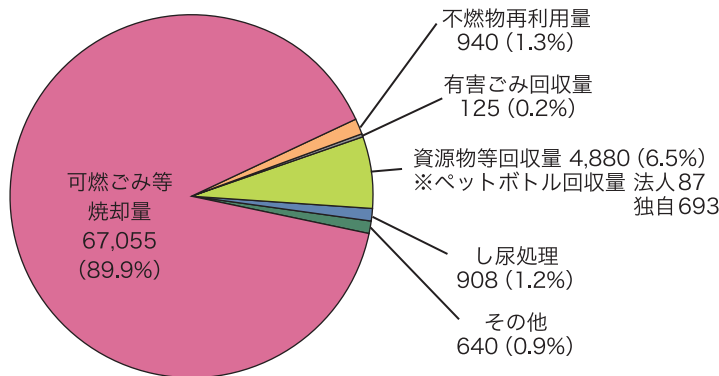

組合に持ち込まれる量(単位:トン)

処理内容(単位:トン)

資源物について

- 缶……………磁選機を使ってアルミ缶とスチール缶に分け、固まりにし、再生工場に送り、リサイクルされます。
- びん……………再利用できる生きびん(ビールびんのように洗って使えるびん)を抜き取り、その他のびんは、色別に分け、それぞれ再生工場に送り、再商品化されます。
- ペットボトル……余計なものを取り除き、つぶして固まりにして法人(日本容器包装リサイクル協会)と独自(民間)の再生工場に送り、再商品化されます。