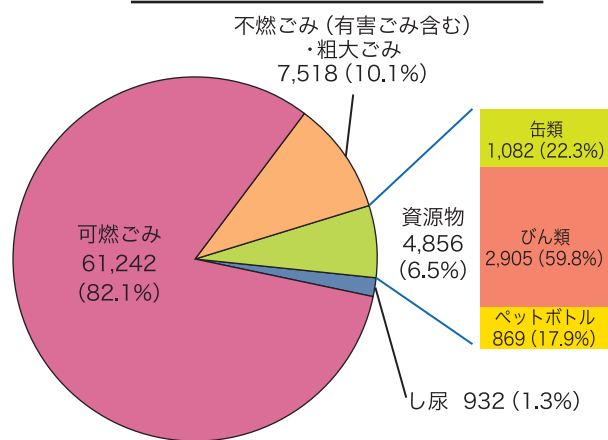

組合に持ち込まれる量(単位:トン)

処理内容(単位:トン)

資源物について

- 缶……………磁選機を使ってアルミ缶とスチール缶に分け、固まりにし、再生工場に送り、リサイクルされます。
- びん……………再利用できる生きびん(ビールびんのように洗って使えるびん)を抜き取り、その他のびんは、色別に分け、それぞれ再生工場に送り、再商品化されます。
- ペットボトル……余計なものを取り除き、つぶして固まりにして法人(日本容器包装リサイクル協会)と独自(民間)の再生工場に送り、再商品化されます。