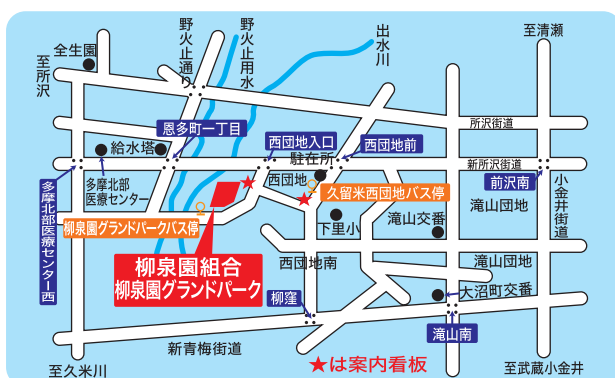

詳細な測定結果などはホームページ及び情報公開コーナーをご覧ください。QRコードからでも閲覧できます。

測定位置	東	西	南	北	バックグラウンド
平成30年10月3日	0.06	0.06	0.05	0.05	0.05

試料採取日	焼却灰(Bq/kg)	飛灰(Bq/kg)	排ガス(Bq/m <sup>3</sup> )
平成30年9月11日	19	73	不検出

測定日	1号炉	2号炉	3号炉
平成30年6月	0.00	0.00	0.00
平成30年7月	0.00	0.00	0.00
平成30年8月	0.00	0.00	0.00
平成30年9月	0.00	0.00	0.00

お問い合わせ: 技術課 TEL: 042-470-1547

交通アクセス

西武バス

- 西武池袋線 東久留米駅西口よりバスで12分  
 <武21>「久留米西団地・錦城高校前」行きに乗り、「久留米西団地」下車 徒歩6分
- 西武池袋線 清瀬駅南口よりバスで21分  
 <清03>「下里団地」行きに乗り、「久留米西団地」下車 徒歩6分  
 <清03-1>「東京病院玄関前・下里団地」行きに乗り、「久留米西団地」下車 徒歩6分
- 西武新宿線 花小金井駅北口よりバスで20分  
 <花01>「久留米西団地」行きに乗り、「久留米西団地」下車 徒歩6分  
 <清03>「下里団地」行きに乗り、「久留米西団地」下車 徒歩6分  
 <清03-1>「東京病院玄関前・下里団地」行きに乗り、「久留米西団地」下車 徒歩6分
- JR中央線 武蔵小金井駅北口よりバスで32分  
 <武21>「久留米西団地・錦城高校前」行きに乗り、「久留米西団地」下車 徒歩6分

発行 柳泉園組合 2018年10月

〒203-0043 東久留米市下里4-3-10  
 TEL: 042-470-1555 (代) FAX: 042-470-1559  
 ホームページ http://www.ryusen.or.jp  
 E-mail info@ryusen.or.jp

銀河鉄道(青葉恩多町線)

- 西武新宿線 東村山駅東口よりバスで10分「柳泉園グランドパーク」下車  
 (バス停留所は、柳泉園組合入口の近くです。)

クリンちゃんとポートくんがごみの分別をしています。上の絵と下の絵には違うところが5つあります。全部正解できるかな?

正解は柳泉園組合のホームページをご覧ください。右のQRコードからアクセスできます。